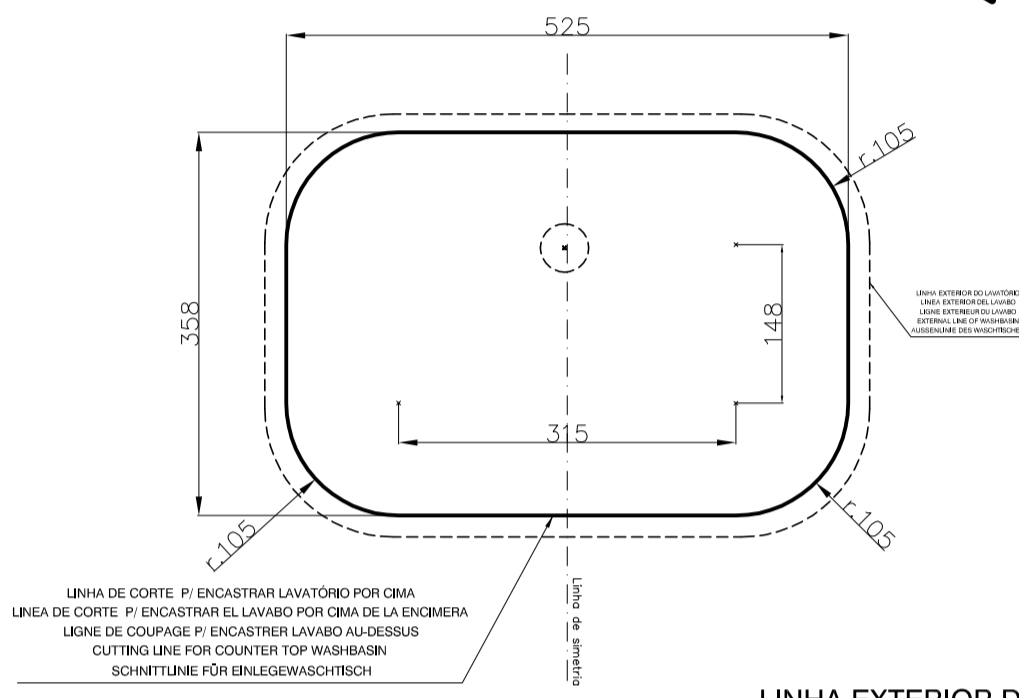

PEÇA DE FIXAÇÃO
 PIEZA DE FIJACION
 PIÈCE DE FIXATION
 FIXATION PIECES
 BEFESTIGUNGSTEIL

LINHA DE CORTE P/ ENCASTRAR LAVATÓRIO POR CIMA
 LINEA DE CORTE P/ ENCASTRAR EL LAVABO POR CIMA DE LA ENCIMERA
 LIGNE DE COUPAGE P/ ENCASTRER LAVABO AU-DESSUS
 CUTTING LINE FOR COUNTER TOP WASHBASIN
 SCHNITTLINIE FÜR EINLEGEWASCHTISCH

LINHA DE CORTE P/ ENCASTRAR LAVATÓRIO POR BAIXO
 LINEA DE CORTE P/ ENCASTRAR EL LAVABO POR DEBAJO DE LA ENCIMERA
 LIGNE DE COUPAGE P/ ENCASTRER LAVABO PAR DESSOUS
 CUTTING LINE FOR UNDER COUNTER WASH BASIN
 SCHNITTLINIE FÜR UNTERBAUWASCHTISCH

PLANO DE CORTE
 PLANTILLA
 GABARIT
 TEMPLATE
 SCHABLONE

LINHA EXTERIOR DO LAVATÓRIO
 LINEA EXTERIOR DEL LAVABO
 LIGNE EXTERIEUR DU LAVABO
 EXTERNAL LINE OF WASHBASIN
 AUSSENLINE DES WASCHTISCHES

CORTE CD