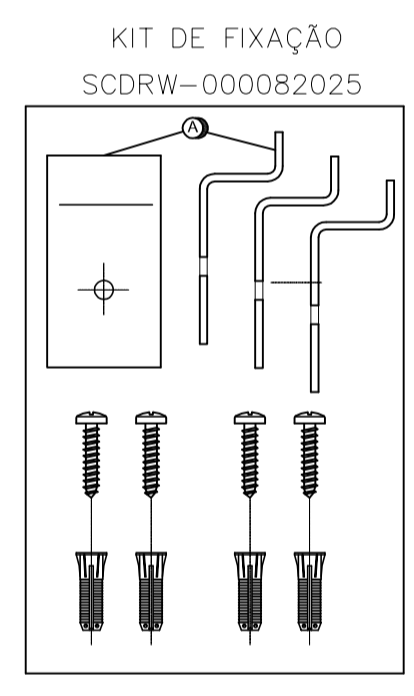

PEÇA DE FIXAÇÃO
 PIEZA DE FIJACION
 PIÈCE DE FIXATION
 FIXATION PIECES
 BEFESTIGUNGSTEIL

LINHA DE CORTE P/ ENCASTRAR LAVATÓRIO POR CIMA
 LINEA DE CORTE P/ ENCASTRAR EL LAVABO POR CIMA DE LA ENCIMERA
 LIGNE DE COUPAGE P/ ENCASTRER LAVABO AU-DESSUS
 CUTTING LINE FOR COUNTER TOP WASHBASIN
 SCHNITTLINIE FÜR EINLEGEWASCHTISCH

LINHA DE CORTE P/ ENCASTRAR LAVATÓRIO POR BAIXO
 LINEA DE CORTE P/ ENCASTRAR EL LAVABO POR DEBAJO DE LA ENCIMERA
 LIGNE DE COUPAGE P/ ENCASTRER LAVABO PAR DESSOUS
 CUTTING LINE FOR UNDER COUNTER WASH BASIN
 SCHNITTLINIE FÜR UNTERBAUWASCHTISCH

PLANO DE CORTE
 PLANTILLA
 GABARIT
 TEMPLATE
 SCHABLONE

LINHA EXTERIOR DO LAVATÓRIO
 LINEA EXTERIOR DEL LAVABO
 LIGNE EXTERIEUR DU LAVABO
 EXTERNAL LINE OF WASHBASIN
 AUSSENLINE DES WASCHTISCHES

CORTE CD

CORTE AB

CORTE AB

PEÇA DE FIXAÇÃO
 PIEZA DE FIJACION
 PIÈCE DE FIXATION
 FIXATION PIECES
 BEFESTIGUNGSTEIL