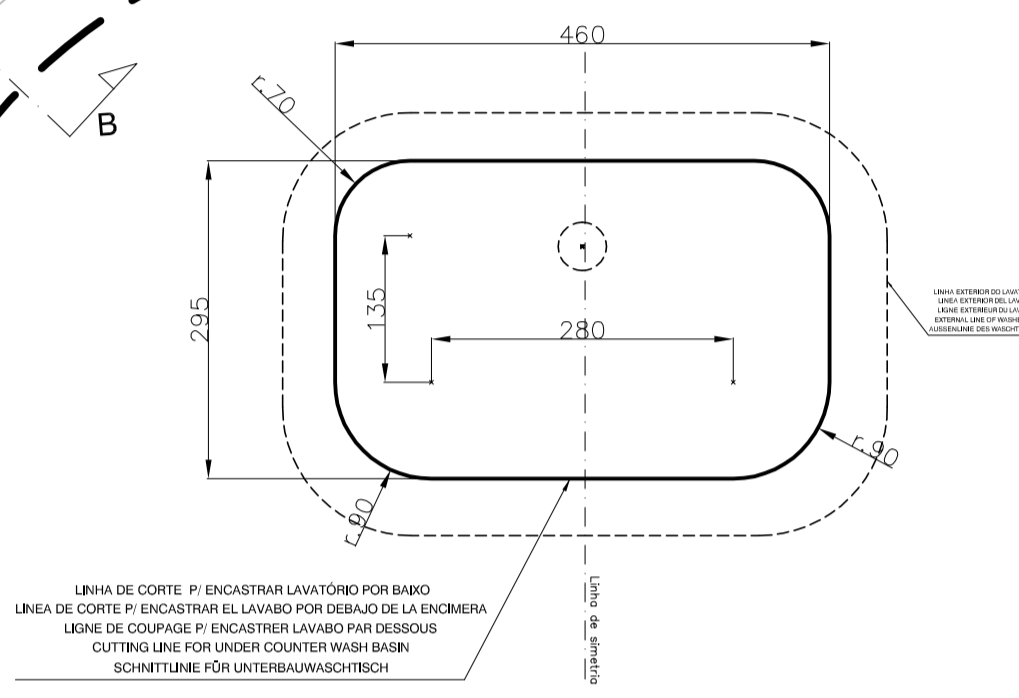

PEÇA DE FIXAÇÃO
 PIEZA DE FIJACION
 PIÈCE DE FIXATION
 FIXATION PIECES
 BEFESTIGUNGSTEIL

LINHA DE CORTE P/ ENCASTRAR LAVATÓRIO POR CIMA
 LINEA DE CORTE P/ ENCASTRAR EL LAVABO POR CIMA DE LA ENCIMERA
 LIGNE DE COUPAGE P/ ENCASTRER LAVABO AU-DESSUS
 CUTTING LINE FOR COUNTER TOP WASHBASIN
 SCHNITTLINIE FÜR EINLEGEWASCHTISCH

LINHA DE CORTE P/ ENCASTRAR LAVATÓRIO POR BAIXO
 LINEA DE CORTE P/ ENCASTRAR EL LAVABO POR DEBAJO DE LA ENCIMERA
 LIGNE DE COUPAGE P/ ENCASTRER LAVABO PAR DESSOUS
 CUTTING LINE FOR UNDER COUNTER WASH BASIN
 SCHNITTLINIE FÜR UNTERBAUWASCHTISCH

PLANO DE CORTE
 PLANTILLA
 GABARIT
 TEMPLATE
 SCHABLONE

LINHA EXTERIOR DO LAVATÓRIO
 LINEA EXTERIOR DEL LAVABO
 LIGNE EXTERIEUR DU LAVABO
 EXTERNAL LINE OF WASHBASIN
 AUSSENLINE DES WASCHTISCHES

CORTE CD

CORTE AB

CORTE AB

PEÇA DE FIXAÇÃO
 PIEZA DE FIJACION
 PIÈCE DE FIXATION
 FIXATION PIECES
 BEFESTIGUNGSTEIL